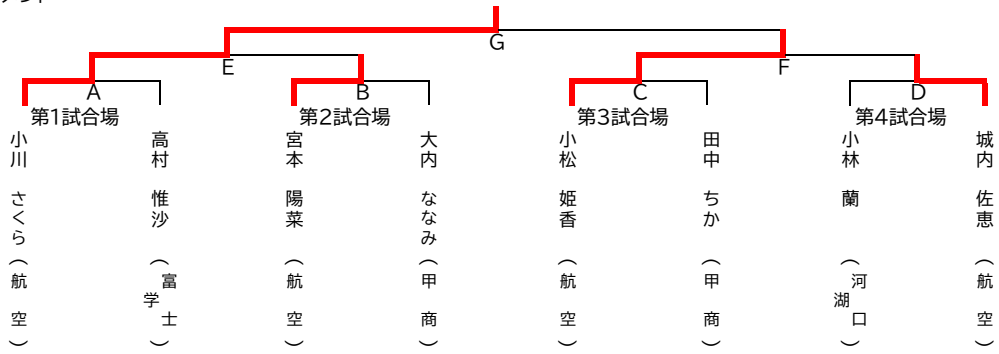

第1試合場

第2試合場

第3試合場

第4試合場

男子決勝トーナメント

3・4位決定戦

順位決定戦

順位決定戦

5・6位決定戦

7・8位決定戦

関東大会出場選手 ( 1 ~ 4 位 )			
順位	選手名	学校名	
1位	依田 丞史	甲府商業	高等学校
2位	星 改汰	甲府商業	高等学校
3位	保坂 柗志	甲府商業	高等学校
4位	角田 慎太郎	甲府商業	高等学校

女子決勝トーナメント

3・4位決定戦

順位決定戦

順位決定戦

5・6決定戦