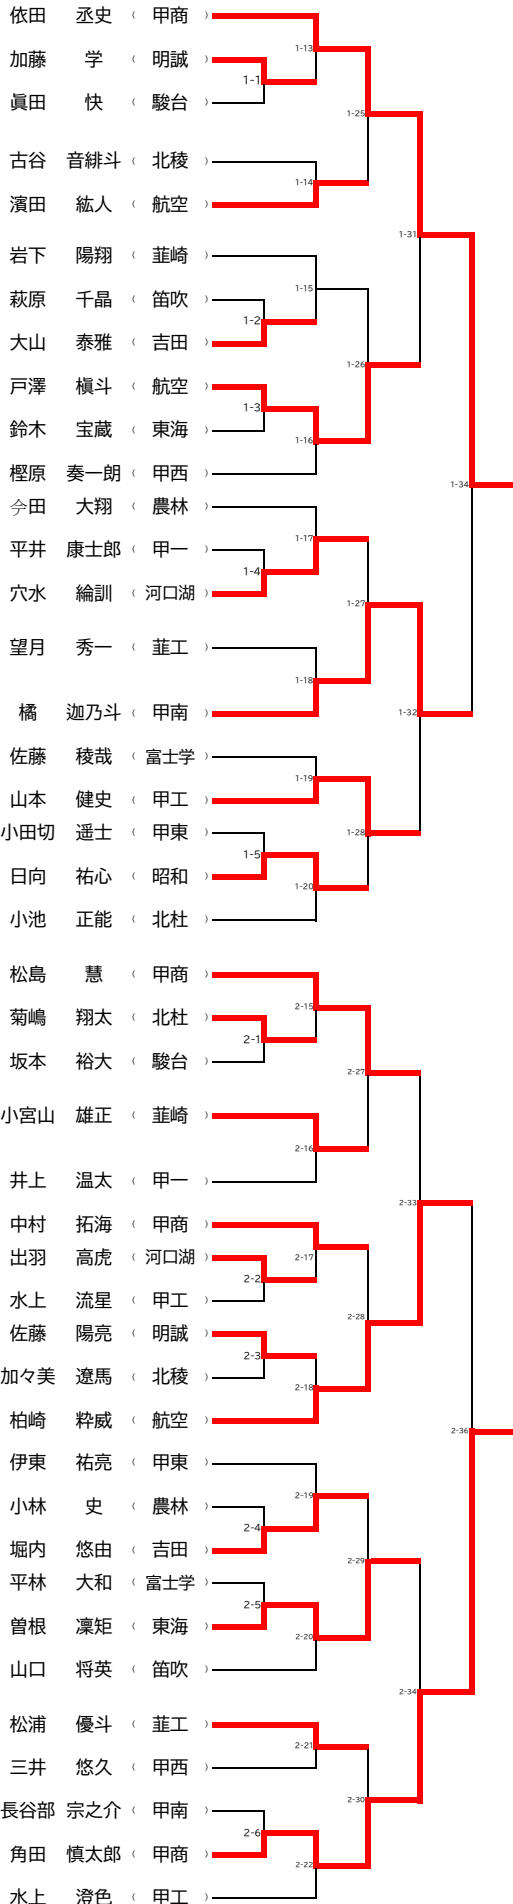

第1試合場

第2試合場

第3試合場

第4試合場

男子決勝トーナメント

3・4位決定戦

順位決定戦

順位決定戦

5・6位決定戦

7・8位決定戦

関東大会出場選手 ( 1 ~ 4 位 )			
順位	選手名	学校名	
1位	依田 丞史	甲府商業	高等学校
2位	星 改汰	甲府商業	高等学校
3位	保坂 柗志	甲府商業	高等学校
4位	角田 慎太郎	甲府商業	高等学校

女子決勝トーナメント

3・4位決定戦

順位決定戦

順位決定戦

5・6決定戦

7・8決定戦

関東大会出場選手 (1 ~ 4位)			
順位	選手名	学校名	
1位	小川 さくら	日本航空	高等学校
2位	小松 姫香	日本航空	高等学校
3位	宮本 陽菜	日本航空	高等学校
4位	城内 佐恵	日本航空	高等学校