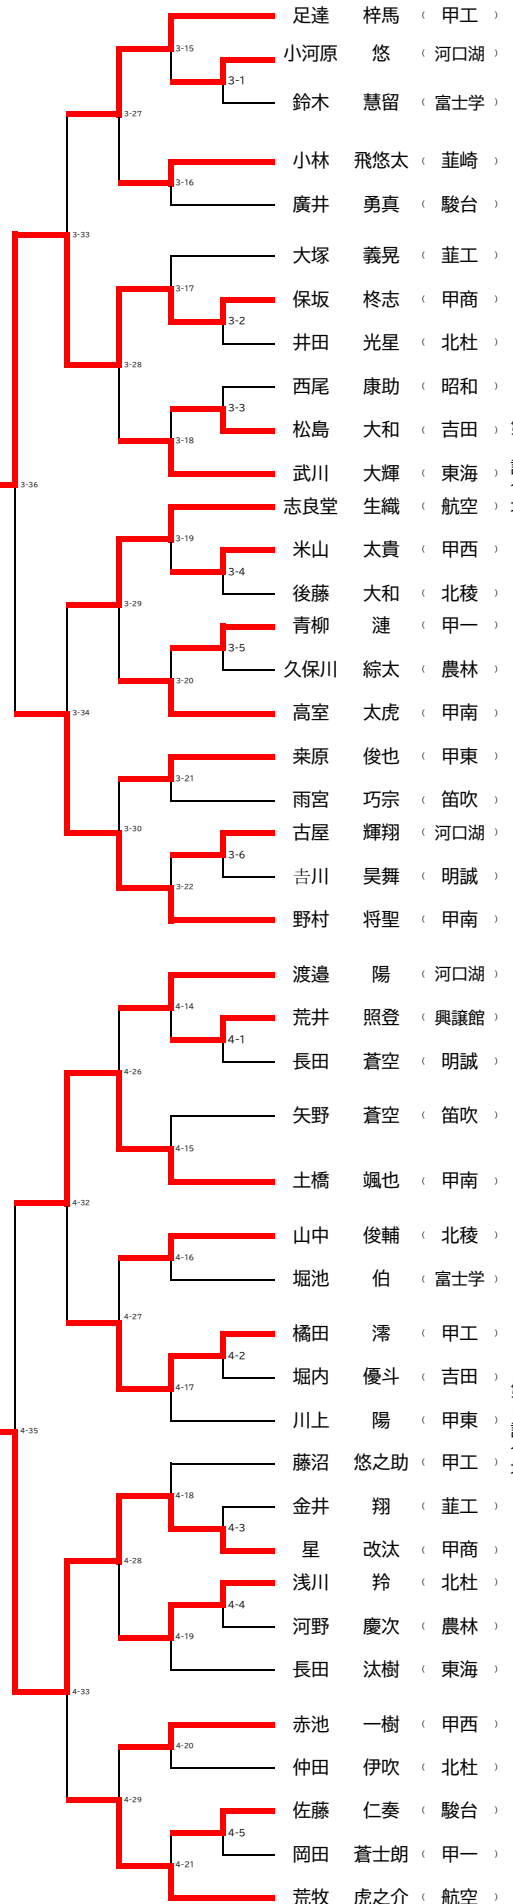

第1試合場

第2試合場

第3試合場

第4試合場

男子決勝トーナメント

3・4位決定戦

順位決定戦

順位決定戦

5・6位決定戦

7・8位決定戦

関東大会出場選手 ( 1 ~ 4 位 )			
順位	選手名	学校名	
1位	依田 丞史	甲府商業	高等学校
2位	星 改汰	甲府商業	高等学校
3位	保坂 柗志	甲府商業	高等学校
4位	角田 慎太郎	甲府商業	高等学校

女子決勝トーナメント

3・4位決定戦

順位決定戦

順位決定戦

5・6決定戦

7・8決定戦

関東大会出場選手 (1 ~ 4位)			
順位	選手名	学校名	
1位	小川 さくら	日本航空	高等学校
2位	小松 姫香	日本航空	高等学校
3位	宮本 陽菜	日本航空	高等学校
4位	城内 佐恵	日本航空	高等学校